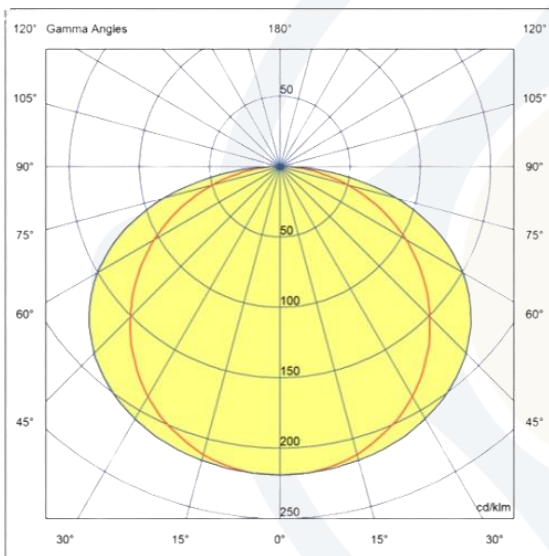

EVOLIGHT[®]
ILUMINAÇÃO

LINHA EMBUTIR

LUMINÁRIA MERAK

100064-SBB65

DESCRIÇÃO:

- Luminária LED de sobrepor.
- Corpo fabricado em chapa de aço.
- Difusor em acrílico translúcido.
- Acabamento com pintura microtextura na cor branco.

FOTOMETRIA:

CARACTERÍSTICAS DE FUNCIONAMENTO:

CÓDIGO	100064-SBB65
FONTE DE LUZ	MOD LED 900LT
POTÊNCIA	31W
FLUXO LED	4686lm
FLUXO LUMINÁRIA*	3200lm
TEMP DE COR	6500K
TENSÃO	200-240v
VIDA ÚTIL (HORAS)	50.000 (55°C)
IRC	>80
FATOR DE POTÊNCIA	>0.9
ÂNGULO DE ABERTURA	139º
GRAU DE PROTEÇÃO	IP20